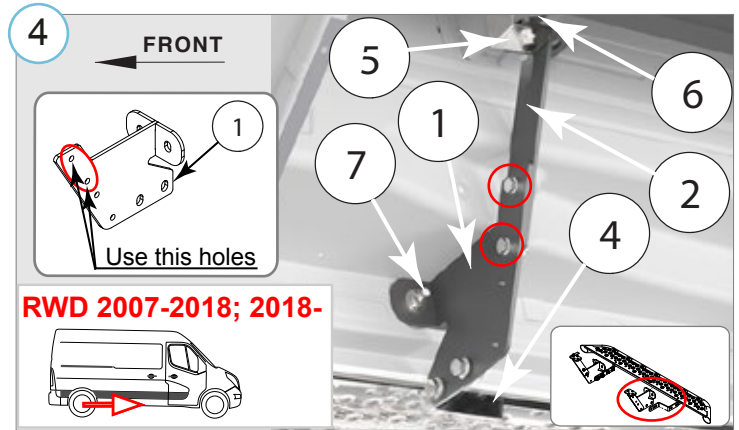

MB Sprinter 2018-

Astmelaua VAN TOUR montaažikomplekt küljeuksele | Running boards VAN TOUR for the side door, mounting kit | Боковые пороги VAN TOUR для боковой двери, монтажный комплект / Trittbretter VAN TOUR Anbausatz für Seite Tür

• Kui METEC toode ei vasta Teie ootustele või kui on tegemist toote ebapiisava kvaliteediga, siis pretensioonid esitada lehel www.metec.ee
• If the METEC product does not meet Your expectations or if it is a product of insufficient quality, then you can submit a claim at www.metec.ee
• Если METEC продукт не соответствует Вашим ожиданиям или это продукт недостаточного качества, то претензию предъявить можно на сайте www.metec.ee
• Wenn METEC Produkt nicht Ihren Erwartungen entspricht oder wenn es um Qualitätsmängel geht, dann bitte die Ansprüche auf Seite www.metec.ee einreichen