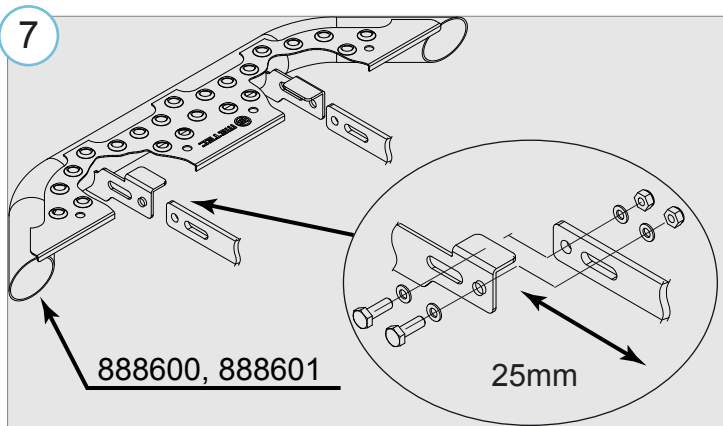

MB Sprinter 2018-

Astmelaua VAN TOUR montaažikomplekt küljeuksele | Running boards VAN TOUR for the side door, mounting kit | Боковые пороги VAN TOUR для боковой двери, монтажный комплект / Trittbretter VAN TOUR Anbausatz für Seite Tür

• Kui METEC toode ei vasta Teie ootustele või kui on tegemist toote ebapiisava kvaliteediga, siis pretensioonid esitada lehel www.metec.ee
• If the METEC product does not meet Your expectations or if it is a product of insufficient quality, then you can submit a claim at www.metec.ee
• Если METEC продукт не соответствует Вашим ожиданиям или это продукт недостаточного качества, то претензию предъявить можно на сайте www.metec.ee
• Wenn METEC Produkt nicht Ihren Erwartungen entspricht oder wenn es um Qualitätsmängel geht, dann bitte die Ansprüche auf Seite www.metec.ee einreichen