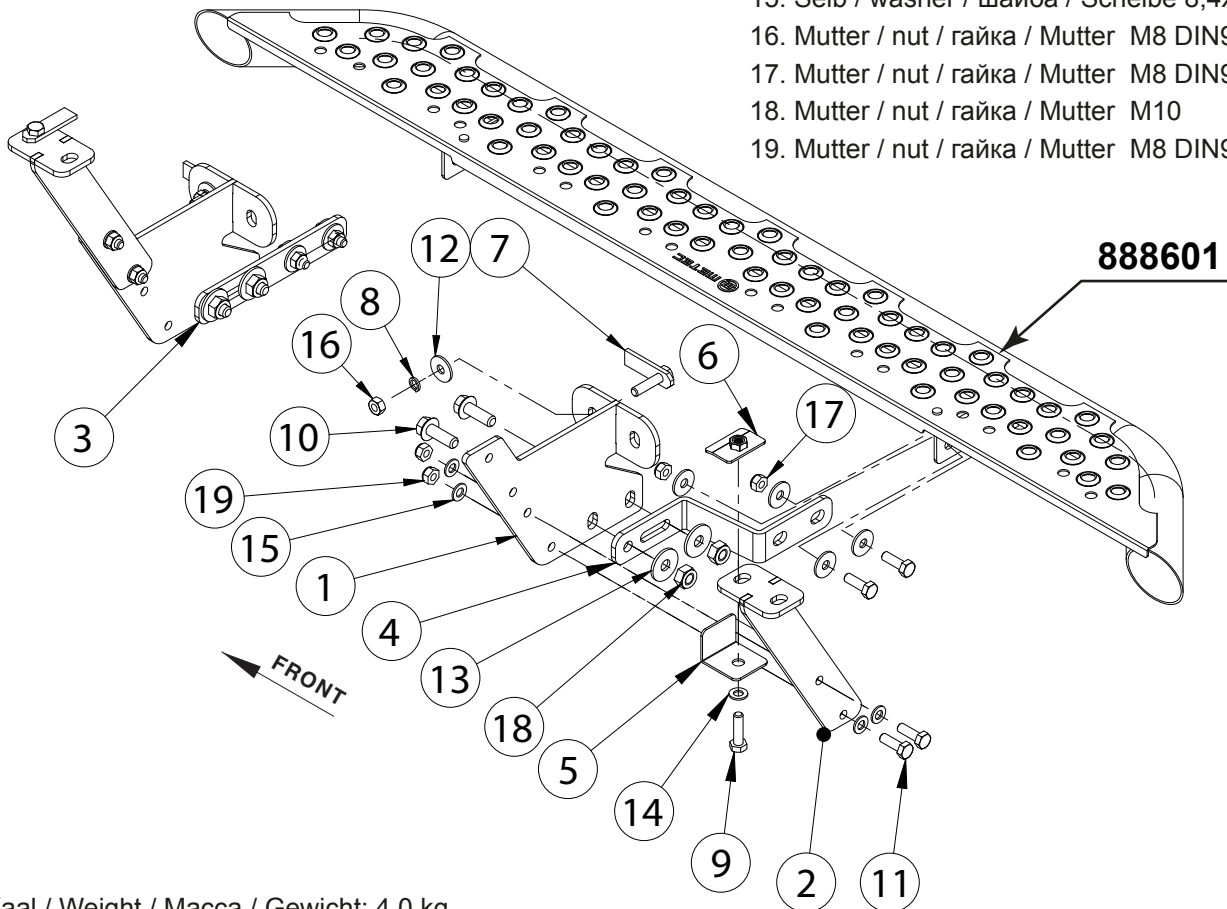

MB Sprinter 2018-

Art. 818646

Astmelaua VAN TOUR montaažikomplekt küljeuksele | Running boards VAN TOUR for the side door, mounting kit |
Боковые пороги VAN TOUR для боковой двери, монтажный комплект / Trittbretter VAN TOUR Anbausatz für Seite Tür

1. Kronstein / bracket / кронштейн / Konsole	2
2. Kronstein / bracket / кронштейн / Konsole	2
3. Latt / bracket / кронштейн / Latte	1
4. Kronstein / bracket / кронштейн / Konsole	1
5. Vinkel / langed plate / угольник / winkel	1
6. Plaat / plate / пластина / Platte	1
7. T-polt / T-bolt / T-болт / T-bolzen	4
8. Vedruseib / spring washer / пружинная шайба / Federnscheibe A8	3
9. Polt / bolt / болт / Bolzen M8x30	1
10. Polt / bolt / болт / Bolzen M10x30	4
11. Polt / bolt / болт / Bolzen M8x25 Wülock	8
12. Seib / washer / шайба / Scheibe 8,4x24x2	11
13. Seib / washer / шайба / Scheibe 10,5x30x2,5	4
14. Seib / washer / шайба / Scheibe 8,4x16x1,6 DIN125-A2	1
15. Seib / washer / шайба / Scheibe 8,4x16x1,6 DIN125	8
16. Mutter / nut / гайка / Mutter M8 DIN934	3
17. Mutter / nut / гайка / Mutter M8 DIN985	4
18. Mutter / nut / гайка / Mutter M10	4
19. Mutter / nut / гайка / Mutter M8 DIN985-A2	4

M8 - 25 Nm
M10 - 50 Nm

Kaal / Weight / Масса / Gewicht: 4,0 kg

Paigaldusaeg / Time of mounting / Время установки / Einbauzeit: 30 min

Vajalikud tööriistad / Required Tools / Необходимые инструменты / Benötigte Werkzeuge