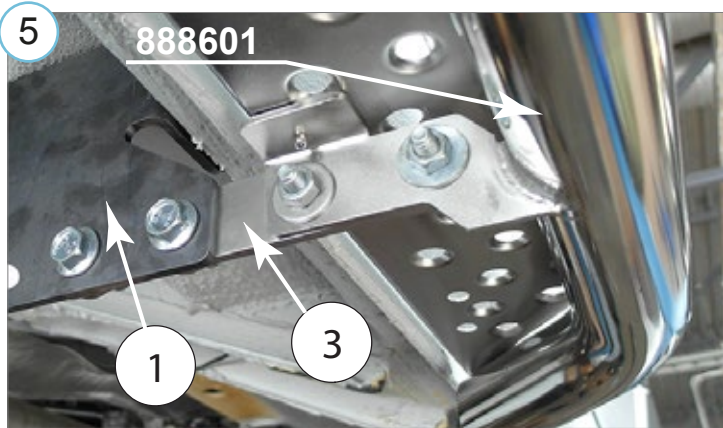

MB Sprinter 2018-

Astmelaua VAN TOUR montaažikomplekt küljeuksele | Running boards VAN TOUR for the side door, mounting kit | Боковые пороги VAN TOUR для боковой двери, монтажный комплект / Trittbretter VAN TOUR Anbausatz für Seite Tür

• Kui METEC toode ei vasta Teie ootustele või kui on tegemist toote ebapiisava kvaliteediga, siis pretensioonid esitada lehel www.metec.ee
• If the METEC product does not meet Your expectations or if it is a product of insufficient quality, then you can submit a claim at www.metec.ee
• Если METEC продукт не соответствует Вашим ожиданиям или это продукт недостаточного качества, то претензию предъявить можно на сайте www.metec.ee
• Wenn METEC Produkt nicht Ihren Erwartungen entspricht oder wenn es um Qualitätsmängel geht, dann bitte die Ansprüche auf Seite www.metec.ee einreichen