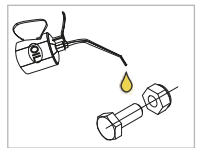

M8 - 25 Nm
M10 - 50 Nm