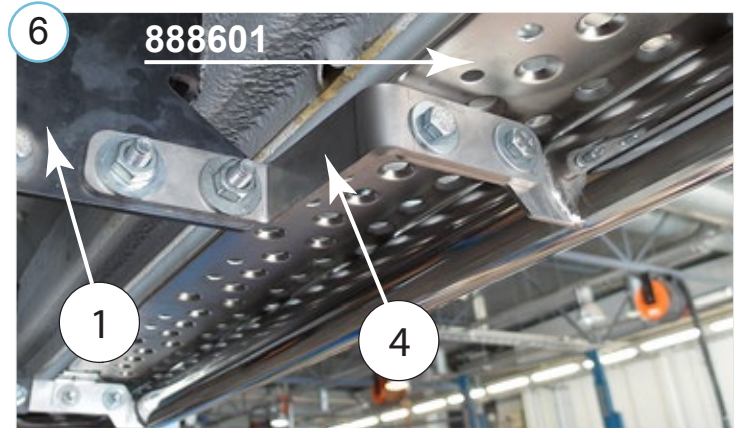

MB Sprinter 2018-

Astmelaua VAN TOUR montaažikomplekt küljeuksele | Running boards VAN TOUR for the side door, mounting kit | Боковые пороги VAN TOUR для боковой двери, монтажный комплект / Trittbretter VAN TOUR Anbausatz für Seite Tür

• Kui METEC toode ei vasta Teie ootustele või kui on tegemist toote ebapiisava kvaliteediga, siis pretensioonid esitada lehel www.metec.ee
• If the METEC product does not meet Your expectations or if it is a product of insufficient quality, then you can submit a claim at www.metec.ee
• Если METEC продукт не соответствует Вашим ожиданиям или это продукт недостаточного качества, то претензию предъявить можно на сайте www.metec.ee
• Wenn METEC Produkt nicht Ihren Erwartungen entspricht oder wenn es um Qualitätsmängel geht, dann bitte die Ansprüche auf Seite www.metec.ee einreichen