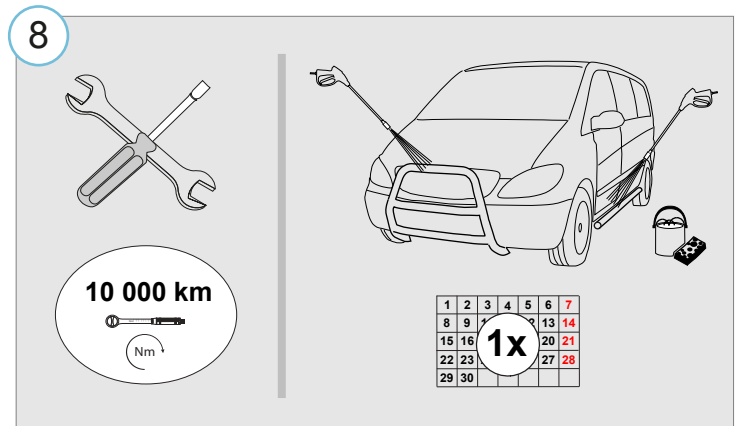

MB Sprinter 2018-

Astmelaua VAN TOUR montaažikomplekt küljeuksele | Running boards VAN TOUR for the side door, mounting kit | Боковые пороги VAN TOUR для боковой двери, монтажный комплект / Trittbretter VAN TOUR Anbausatz für Seite Tür

• Kui METEC toode ei vasta Teie ootustele või kui on tegemist toote ebapiisava kvaliteediga, siis pretensioonid esitada lehel www.metec.ee
• If the METEC product does not meet Your expectations or if it is a product of insufficient quality, then you can submit a claim at www.metec.ee
• Если METEC продукт не соответствует Вашим ожиданиям или это продукт недостаточного качества, то претензию предъявить можно на сайте www.metec.ee
• Wenn METEC Produkt nicht Ihren Erwartungen entspricht oder wenn es um Qualitätsmängel geht, dann bitte die Ansprüche auf Seite www.metec.ee einreichen