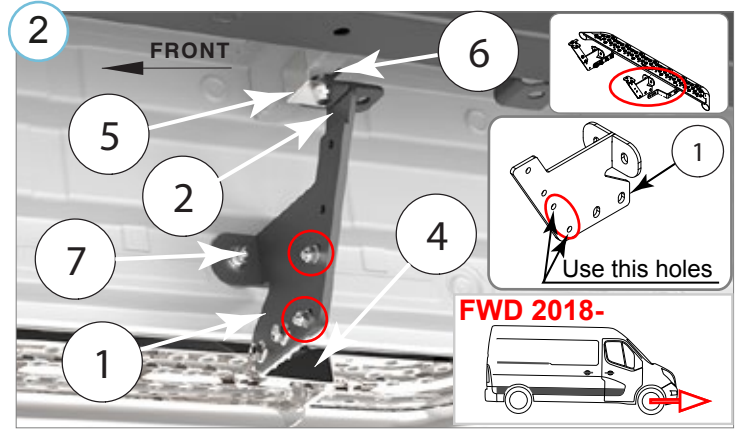

MB Sprinter 2018-

Astmelaua VAN TOUR montaažikomplekt küljeuksele | Running boards VAN TOUR for the side door, mounting kit | Боковые пороги VAN TOUR для боковой двери, монтажный комплект / Trittbretter VAN TOUR Anbausatz für Seite Tür

• Kui METEC toode ei vasta Teie ootustele või kui on tegemist toote ebapiisava kvaliteediga, siis pretensioonid esitada lehel www.metec.ee
• If the METEC product does not meet Your expectations or if it is a product of insufficient quality, then you can submit a claim at www.metec.ee
• Если METEC продукт не соответствует Вашим ожиданиям или это продукт недостаточного качества, то претензию предъявить можно на сайте www.metec.ee
• Wenn METEC Produkt nicht Ihren Erwartungen entspricht oder wenn es um Qualitätsmängel geht, dann bitte die Ansprüche auf Seite www.metec.ee einreichen