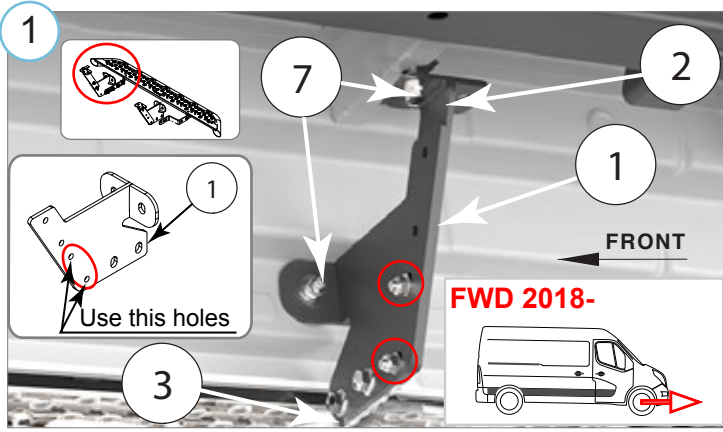

MB Sprinter 2018-

Astmelaua VAN TOUR montaažikomplekt küljeuksele | Running boards VAN TOUR for the side door, mounting kit | Боковые пороги VAN TOUR для боковой двери, монтажный комплект / Trittbretter VAN TOUR Anbausatz für Seite Tür

• Kui METEC toode ei vasta Teie ootustele või kui on tegemist toote ebapiisava kvaliteediga, siis pretensioonid esitada lehel www.metec.ee
• If the METEC product does not meet Your expectations or if it is a product of insufficient quality, then you can submit a claim at www.metec.ee
• Если METEC продукт не соответствует Вашим ожиданиям или это продукт недостаточного качества, то претензию предъявить можно на сайте www.metec.ee
• Wenn METEC Produkt nicht Ihren Erwartungen entspricht oder wenn es um Qualitätsmängel geht, dann bitte die Ansprüche auf Seite www.metec.ee einreichen