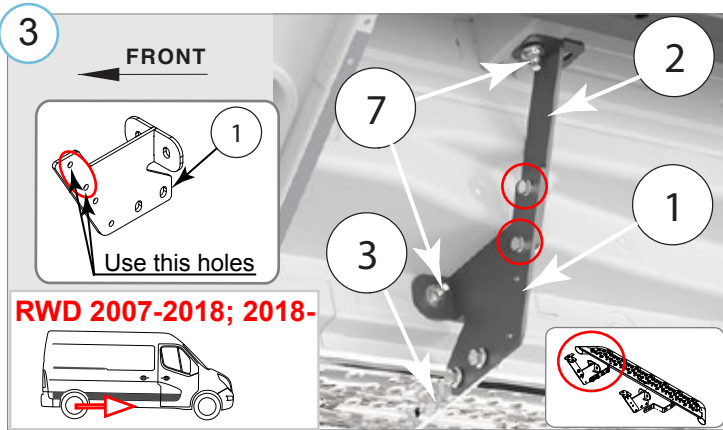

MB Sprinter 2018-

Astmelaua VAN TOUR montaažikomplekt küljeuksele | Running boards VAN TOUR for the side door, mounting kit | Боковые пороги VAN TOUR для боковой двери, монтажный комплект / Trittbretter VAN TOUR Anbausatz für Seite Tür

• Kui METEC toode ei vasta Teie ootustele või kui on tegemist toote ebapiisava kvaliteediga, siis pretensioonid esitada lehel www.metec.ee
• If the METEC product does not meet Your expectations or if it is a product of insufficient quality, then you can submit a claim at www.metec.ee
• Если METEC продукт не соответствует Вашим ожиданиям или это продукт недостаточного качества, то претензию предъявить можно на сайте www.metec.ee
• Wenn METEC Produkt nicht Ihren Erwartungen entspricht oder wenn es um Qualitätsmängel geht, dann bitte die Ansprüche auf Seite www.metec.ee einreichen