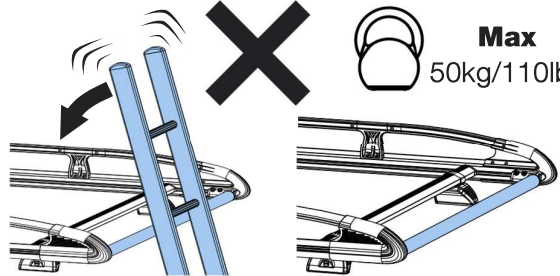

## Instructions

**CITY CRASH** (✓)

According to ISO/ PAS 11154:2006

**ID3KR:**

VW ID Buzz, 2022-

**Max**  
50kg/110lbs

**KammRack**

**SA397U x 3**