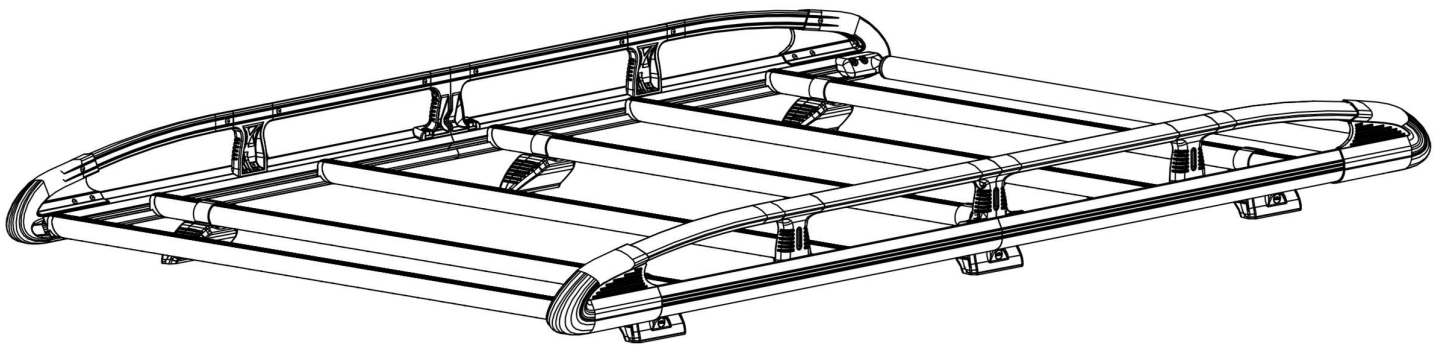

## Instructions

**CITY CRASH** (✓)

According to ISO/ PAS 11154:2006

**ID3KR:**

VW ID Buzz, 2022-

**Max**  
50kg/110lbs

**KammRack**

**SA397U x 3**