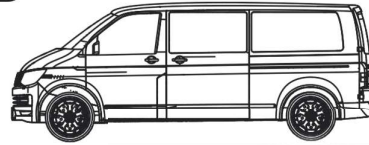

## Instructions

**CITY CRASH** (✓)

According to ISO/ PAS 11154:2006

**ID3KR:**

VW ID Buzz, 2022-

**Max**  
50kg/110lbs

**KammRack**

**SA397U x 3**