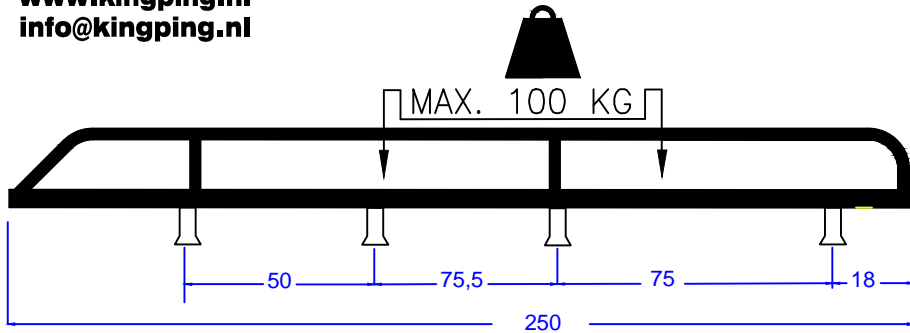

ID. Buzz Cargo 2023

250x143 cm

 6x	 2x	 2x
 6x	 6x M8x25 Max. 13Nm	 8x
 30x	 24x M8x20 Max. 13Nm	 14x
 22x	 24x	

www.kingping.nl
info@kingping.nl

2514 ALUVWBUZZL1K 250143S 04/2023

- Bij onduidelijkheden raadpleeg uw leverancier!
- Pour plus de renseignements consultez votre fournisseur!
- Bei eventuellen Unklarheiten, bitten wir Sie mit Ihren Lieferanten Kontakt aufzunehmen!
- Might this not be clear, please contact your supplier!