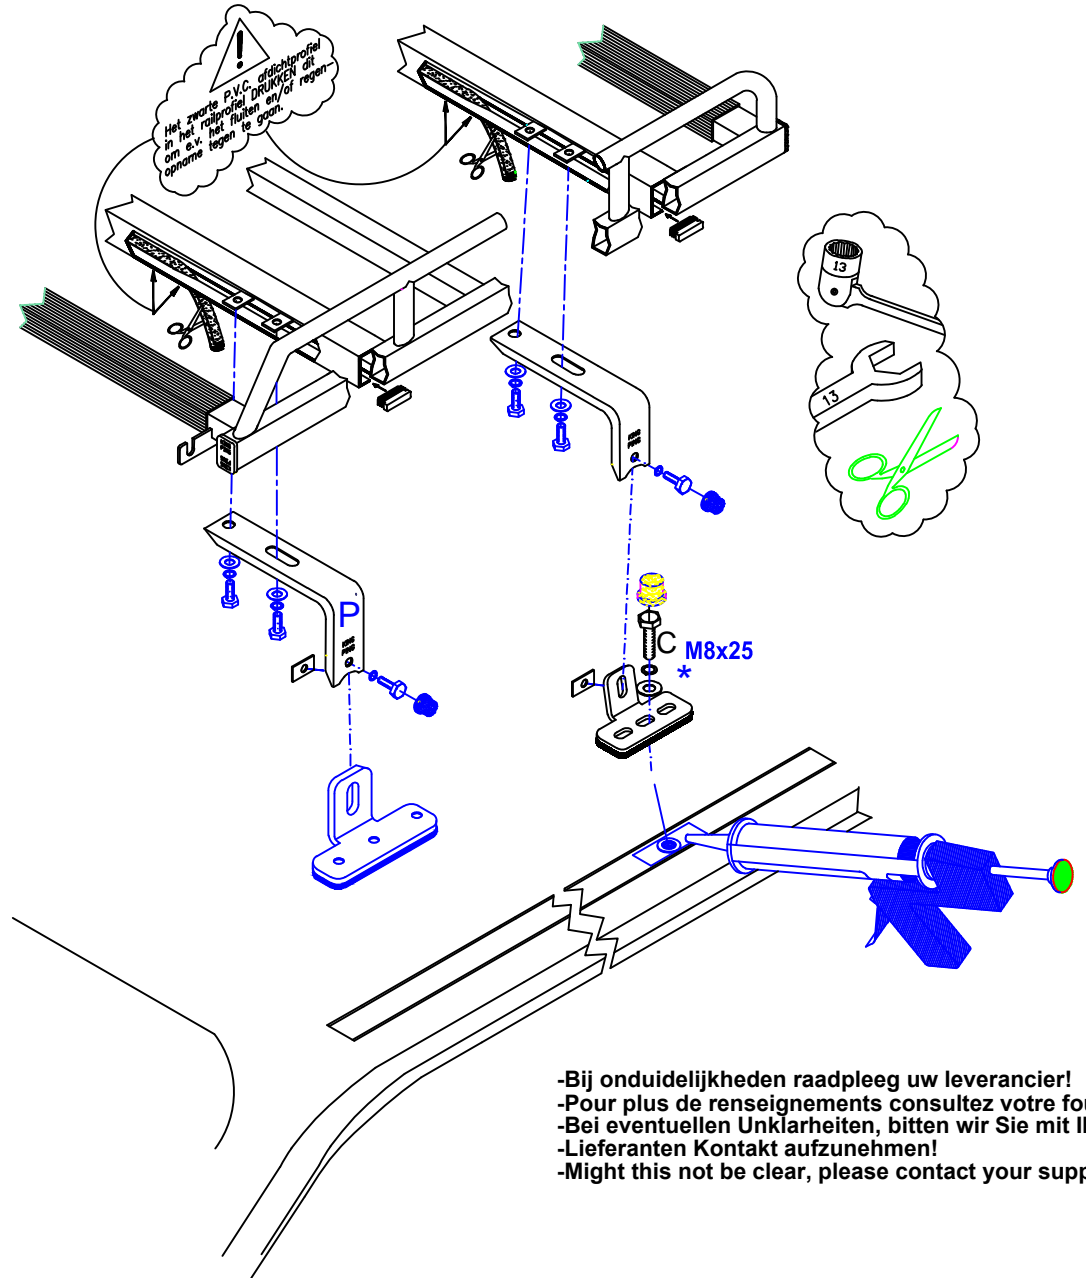

ID. Buzz Cargo 2023

250x143 cm

 6x	 2x	 2x
 6x	 6x M8x25 Max. 13Nm	 8x
 30x	 24x M8x20 Max. 13Nm	 14x
 22x	 24x	

www.kingping.nl
info@kingping.nl

2514 ALUVWBUZZL1K 250143S 04/2023

- Bij onduidelijkheden raadpleeg uw leverancier!
- Pour plus de renseignements consultez votre fournisseur!
- Bei eventuellen Unklarheiten, bitten wir Sie mit Ihren Lieferanten Kontakt aufzunehmen!
- Might this not be clear, please contact your supplier!