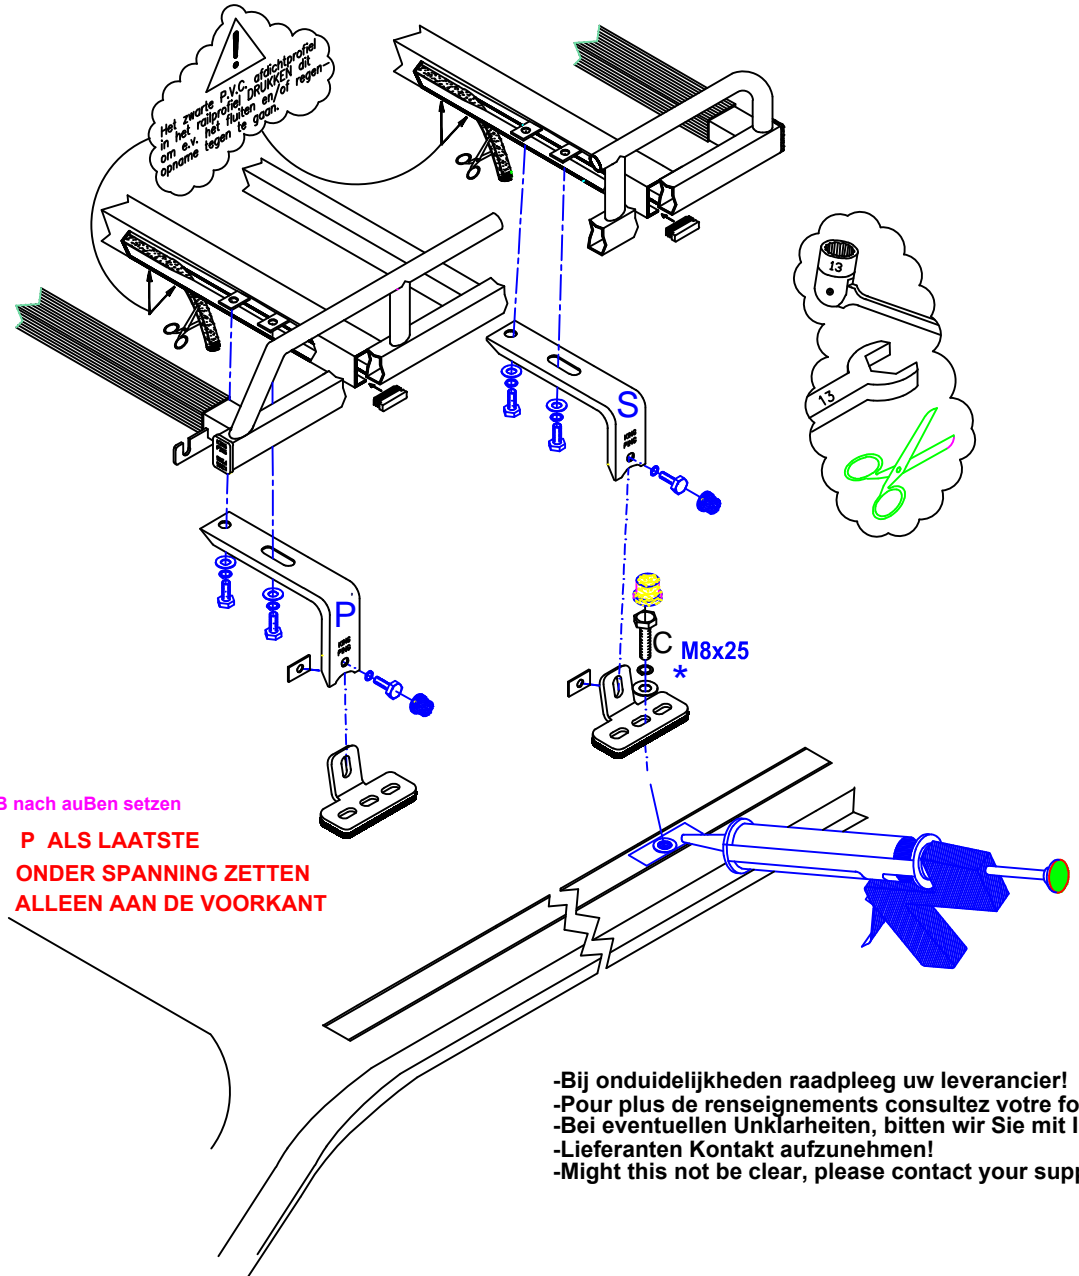

ID. Buzz Cargo 2023

280x140 cm

DEUREN

 4x	 4x	 22x
 8x	 *C	 8x
 30x	 M8x20	 14x
 24x	 M8x25	

www.kingping.nl
info@kingping.nl

- Bij onduidelijkheden raadpleeg uw leverancier!
- Pour plus de renseignements consultez votre fournisseur!
- Bei eventuellen Unklarheiten, bitten wir Sie mit Ihren Lieferanten Kontakt aufzunehmen!
- Might this not be clear, please contact your supplier!