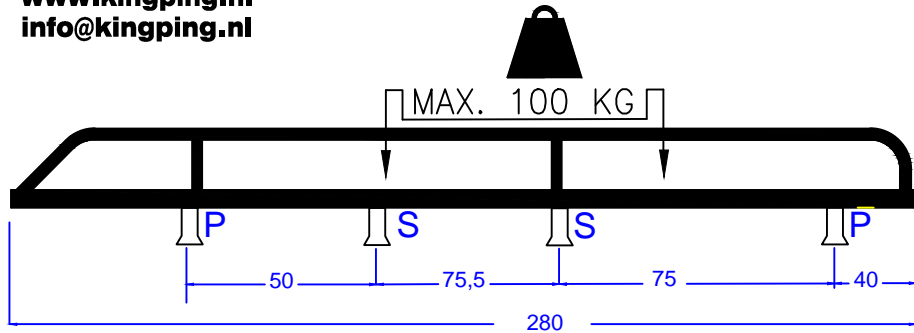

ID. Buzz Cargo 2023

280x140 cm

DEUREN

 4x	 4x	 22x
 8x	 *C	 8x
 30x	 M8x20	 14x
 24x	 M8x25	

www.kingping.nl
info@kingping.nl

- Bij onduidelijkheden raadpleeg uw leverancier!
- Pour plus de renseignements consultez votre fournisseur!
- Bei eventuellen Unklarheiten, bitten wir Sie mit Ihren Lieferanten Kontakt aufzunehmen!
- Might this not be clear, please contact your supplier!