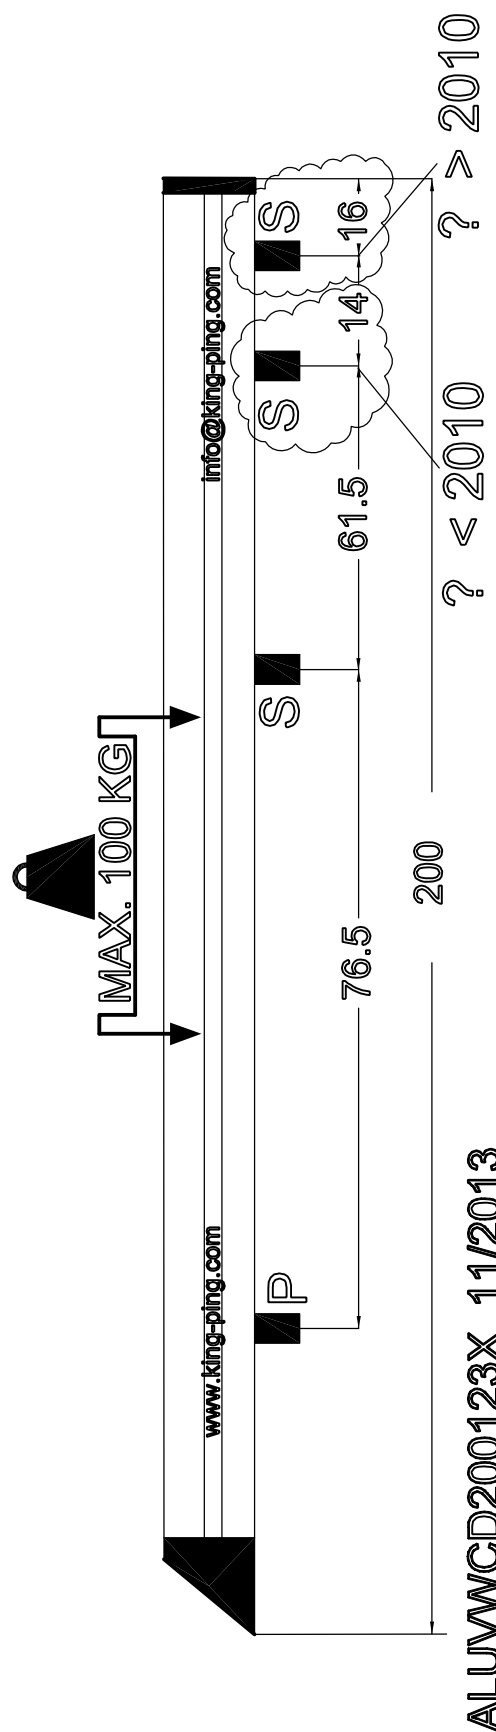

Volkswagen Caddy

>2003 200x123 cm.

4X		2X		?	< 2010
S		P		2X	
6X		12X		2X	
6X		6X		4X	
6X		18X		4X	
2X		6X		6X	

KING
www.king-ping.com
 Email: info@king-ping.com

-Bij onduidelijkheden raadpleeg uw leverancier!
 -Might this not be clear, please contact your supplier!
 -Bei eventuellen Unklarheiten, bitten wir Sie mit Ihren Lieferanten Kontakt aufzunehmen!
 -Pour plus de renseignements consultez votre fournisseur!

MONTAGEFILM KING-ALU IMPERVAL

ALUWCD200123X 11/2013