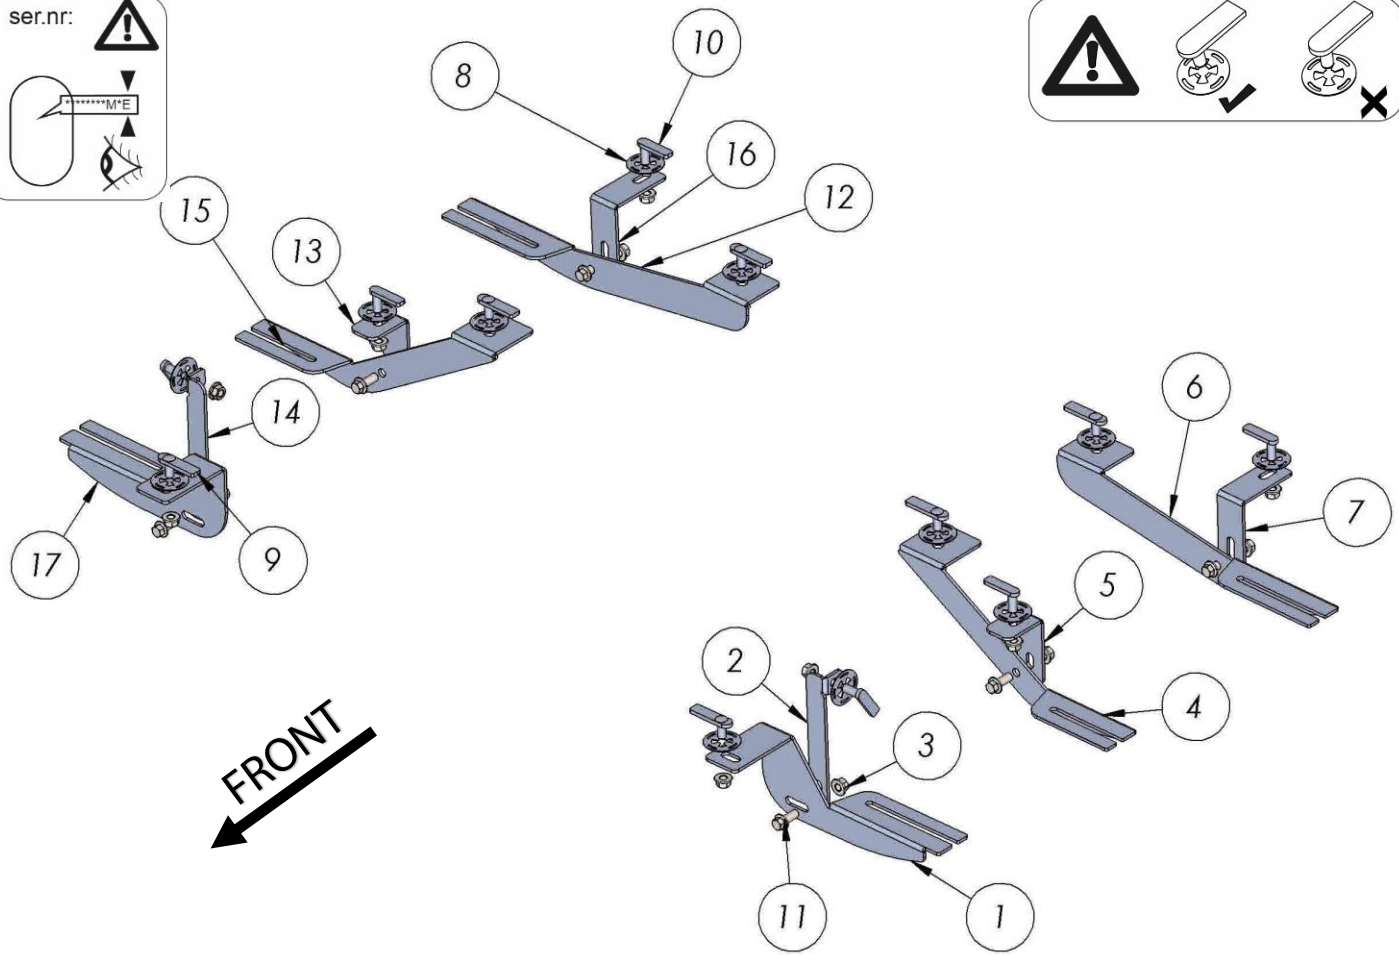

1619 - 20 - 21 DUCATO SWB-MWB-LWB
2007 -

PRODUCT : 108 - AB008

CODE : 1619

50 Min.

ITEM	PART NUMBER	QTY
1	1621108F0 DRIVER	1
2	1621108F1 DRIVER	1
3	DIN 6923 FLANGE NUT M10	18
4	1621108C0 DRIVER	1
5	1621108C1 DRIVER	1
6	1621108B0 DRIVER	1
7	1621108B1 DRIVER	1
8	HTC 269 CLIPS (M10)	12
9	HTC 232 - M10x20 (5X15X60)	6
10	HTC 243 - M10x25(5x13x50)	6
11	DIN 6921 FLANGE BOLT M10 x 25	6
12	1621108B0 PASSENGER	1
13	1621108C1 PASSENGER	1
14	1621108F1 PASSENGER	1
15	1621108C0 PASSENGER	1
16	1621108B1 PASSENGER	1
17	1621108F0 PASSENGER	1

1619 - 20 - 21 DUCATO SWB-MWB-LWB
2007 -