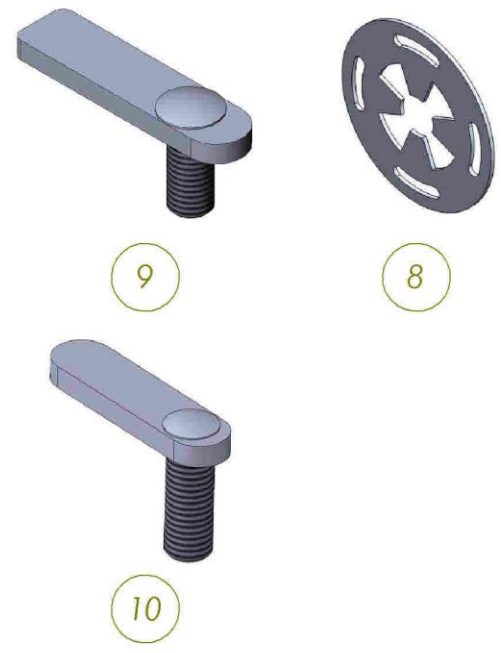

1619 - 20 - 21 DUCATO SWB-MWB-LWB
2007 -

PRODUCT : 108 - AB008

CODE : 1619

50 Min.

ITEM	PART NUMBER	QTY
1	1621108F0 DRIVER	1
2	1621108F1 DRIVER	1
3	DIN 6923 FLANGE NUT M10	18
4	1621108C0 DRIVER	1
5	1621108C1 DRIVER	1
6	1621108B0 DRIVER	1
7	1621108B1 DRIVER	1
8	HTC 269 CLIPS (M10)	12
9	HTC 232 - M10x20 (5X15X60)	6
10	HTC 243 - M10x25(5x13x50)	6
11	DIN 6921 FLANGE BOLT M10 x 25	6
12	1621108B0 PASSENGER	1
13	1621108C1 PASSENGER	1
14	1621108F1 PASSENGER	1
15	1621108C0 PASSENGER	1
16	1621108B1 PASSENGER	1
17	1621108F0 PASSENGER	1

1619 - 20 - 21 DUCATO SWB-MWB-LWB
2007 -